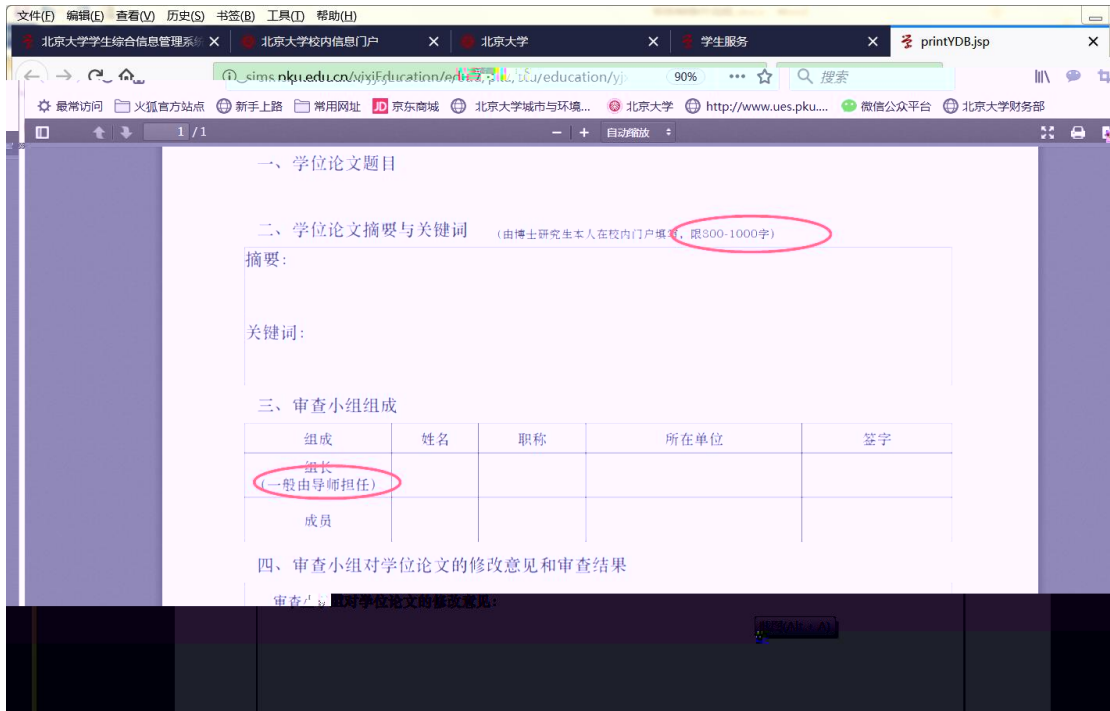

院业务 < 返回 研究生

培养学籍卡 培养学籍卡 (电话62751358)

查看/打印学籍卡	查看注册历史
填写学籍异动申请	查看学籍异动/打印申请表
查看奖惩信息	非京籍在学证明
国际交流资助申请/查询审批结果	短期访学

中期退课申请 维护个人培养计划

4

5

6

347S